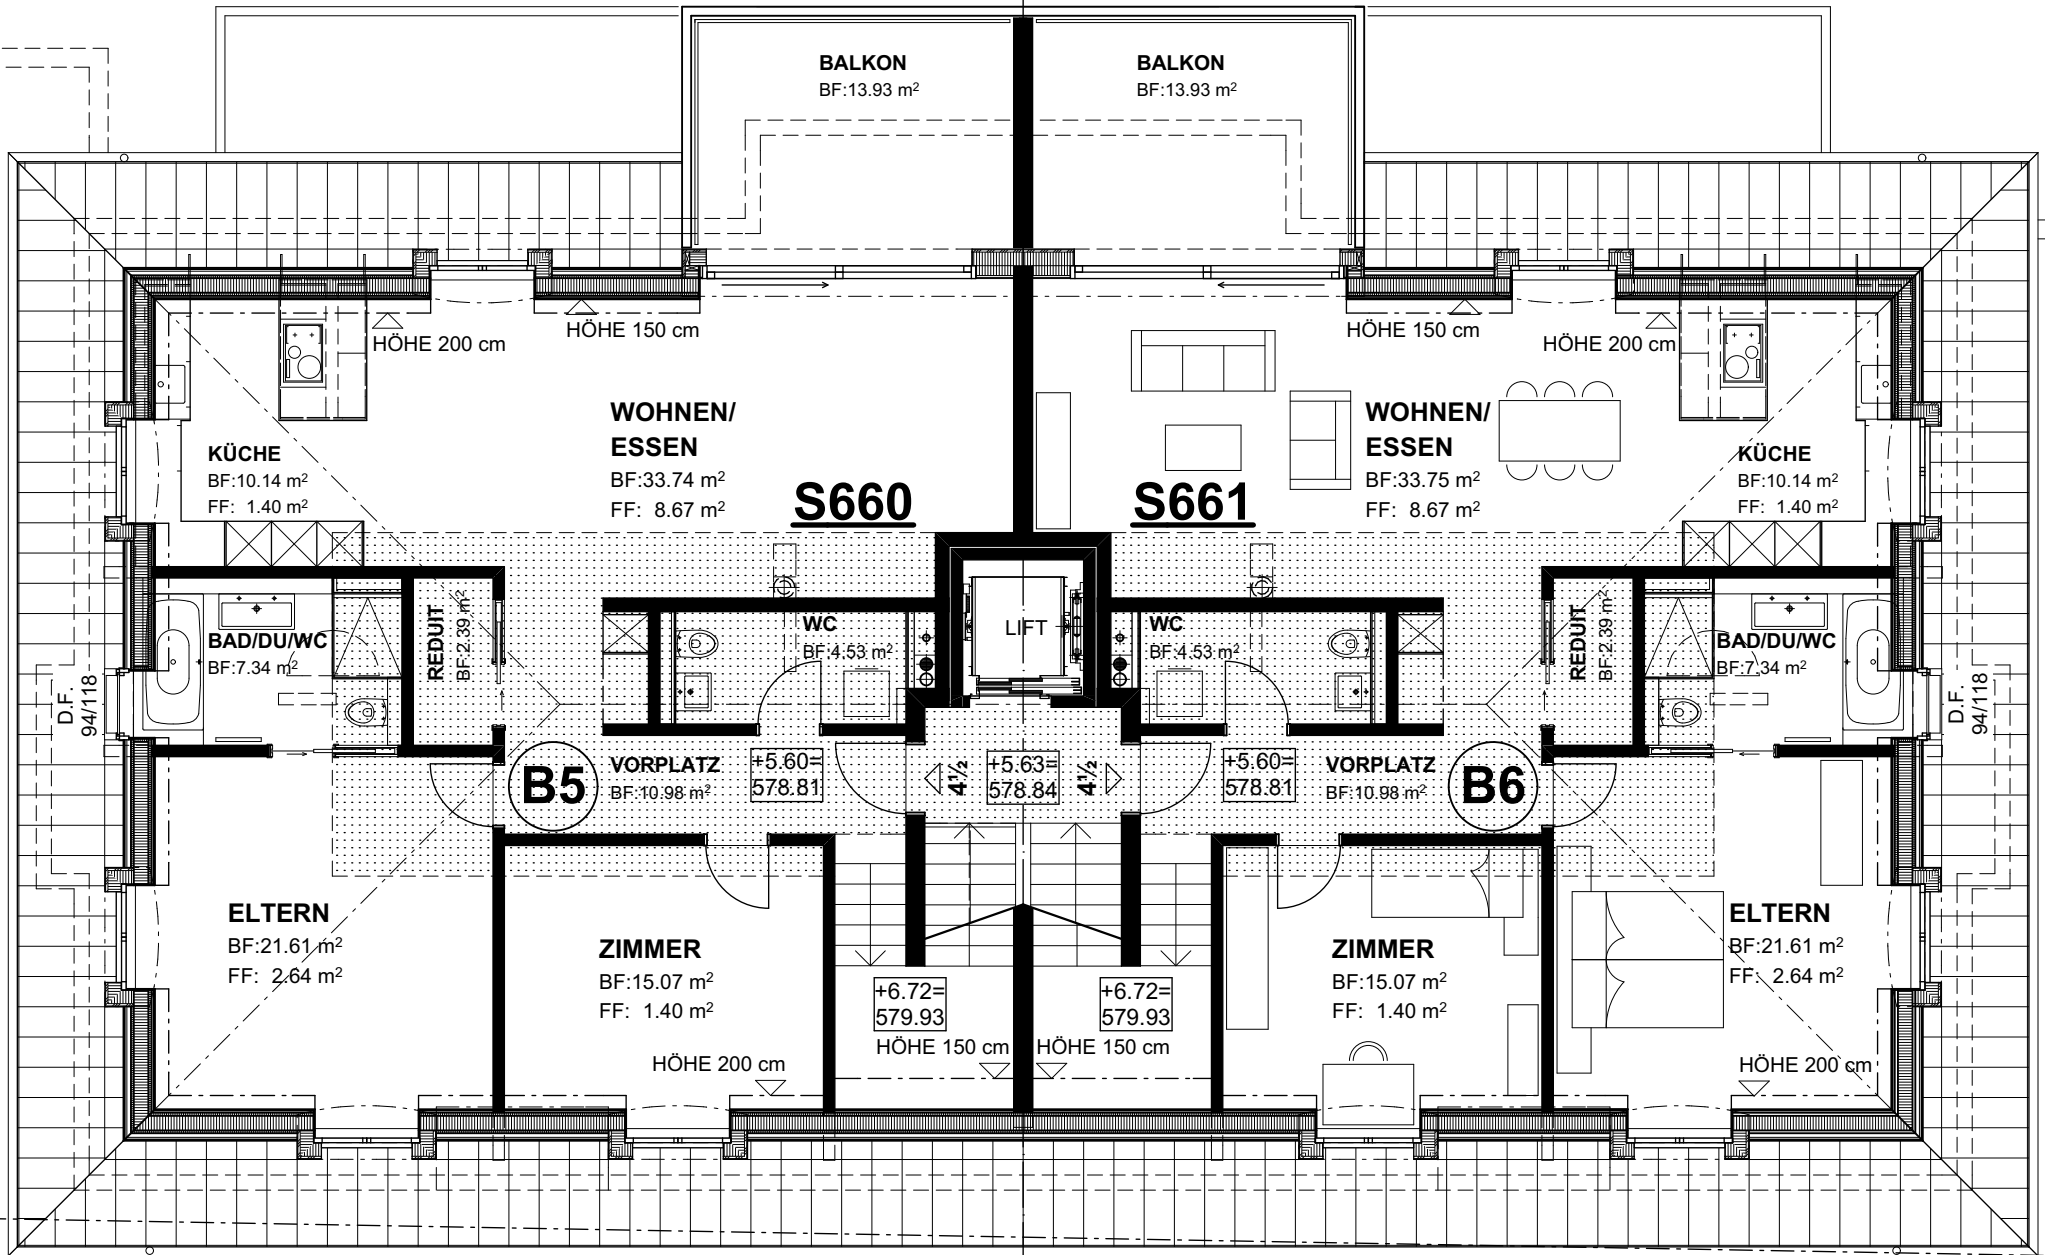

NWF 141.0 m²

NWF 141.0 m²

DACHGESCHOSS MST. 1:100
ZIEGELEISTRASSE 21

HAUS B